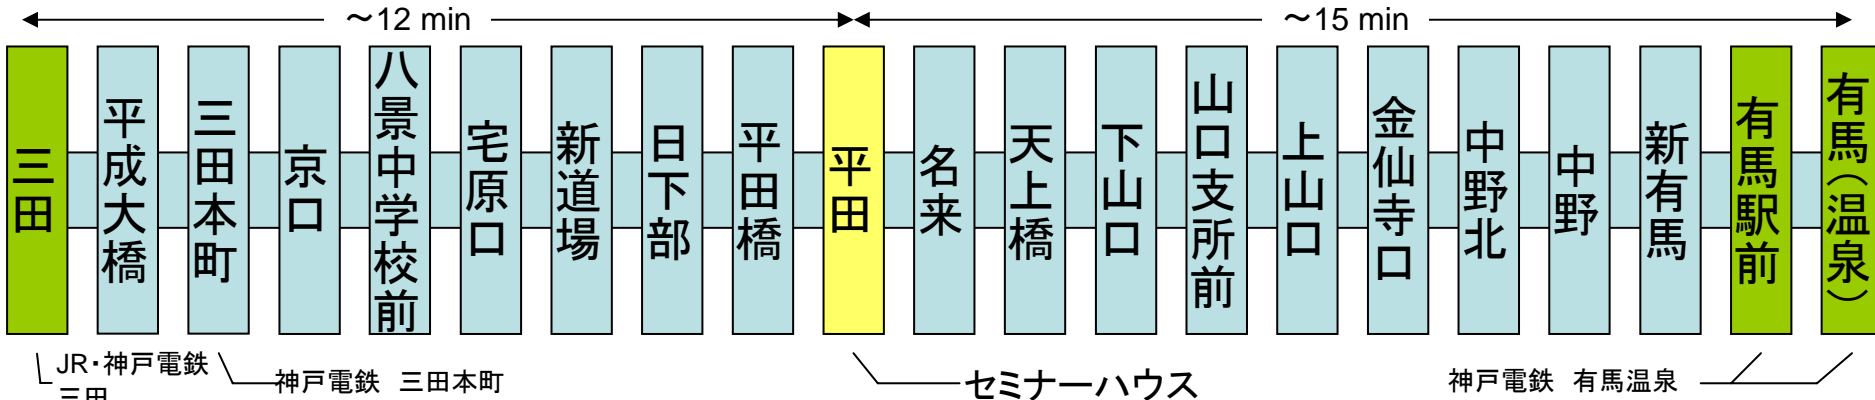

平田発有馬温泉行(バス降り場は別途参照)の阪急バスの時刻表

行き先	系統番号	ダイヤ	7	8	9	10	11	12	13	14	15	16	17	18
有馬(温泉)	[1] [17]	平日・土	43	37	05 52		02	37	57		07	42	55	
	[1]	休日		07 52	35	45			17	27	52		22	38

注意: 金仙寺止まり/西宮名塩行のバスは有馬方面には行きません

平田発三田行の阪急バスの時刻表

行き先	系統番号	ダイヤ	7	8	9	10	11	12	13	14	15	16	17	18	19
三田	[1][17] [155]	平日	13 47	15	19 43	29		04	24	34	44	35	20	36	20
	[1][17] [155]	土	13 47	15	19 29	29		04	24	34	44	24	20	36	24
	[1][17] [155]	休日	34	14 45		12 25		44 56	54		19	06 29		03	

停留所案内(三田ー平田-有馬)