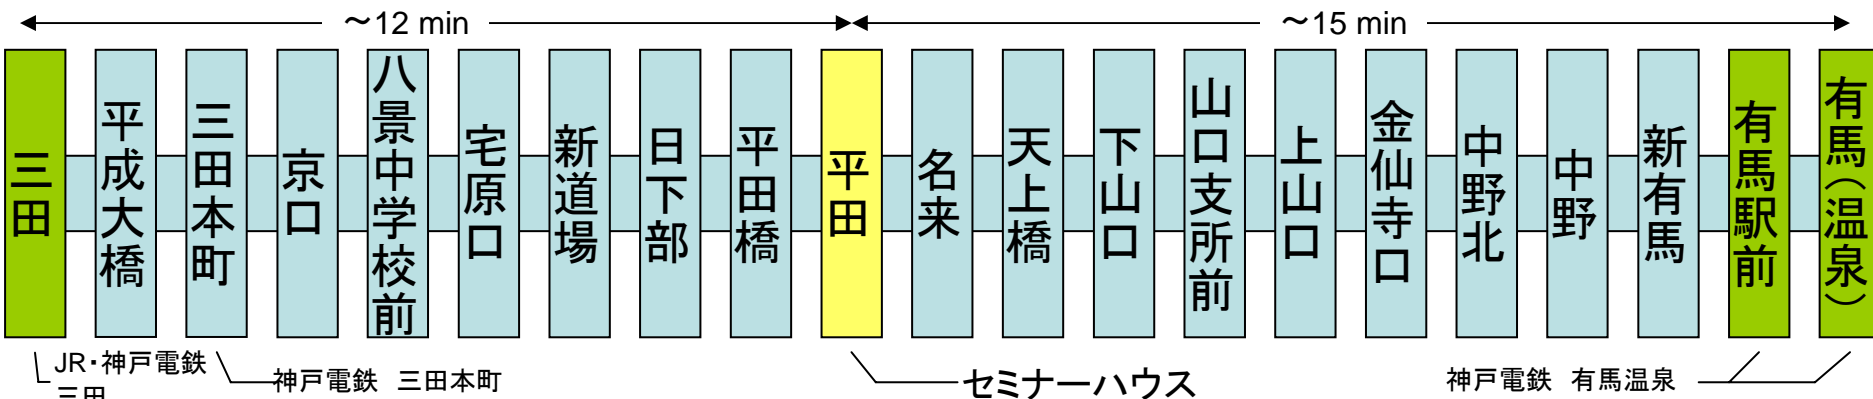

三田発平田方面行の阪急バスの時刻表

行き先	系統番号	ダイヤ	7	8	9	10	11	12	13	14	15	16	17	18	19
有馬(温泉)	[1] [17]	平日・土	31	25 53	40	50		25	45	55		30	43		金01
西宮名塩	[155]	平日				08							02		43
		土			51							48			47
有馬(温泉)	[1]	休日	55	40	23	33			05	15	40		10	26	
西宮名塩	[155]					47			19			28			

なお、三田本町のバス発車時刻は、上記より**2分後**となります。

備考: 金印=[17]金仙寺口 止

有馬発平田方面行の阪急バスの時刻表(バス乗り場は別途参照)

行き先	系統番号	ダイヤ	7	8	9	10	11	12	13	14	15	16	17	18
三田	[1]	平日・土	32	00	05	15	50		10	20	30		05	21
	[1]	休日	20	00 30	58	33		30	40		05	15	48	

なお、有馬駅前のバス発車時刻は、上記より**1分後**となります。

停留所案内(三田ー平田-有馬)